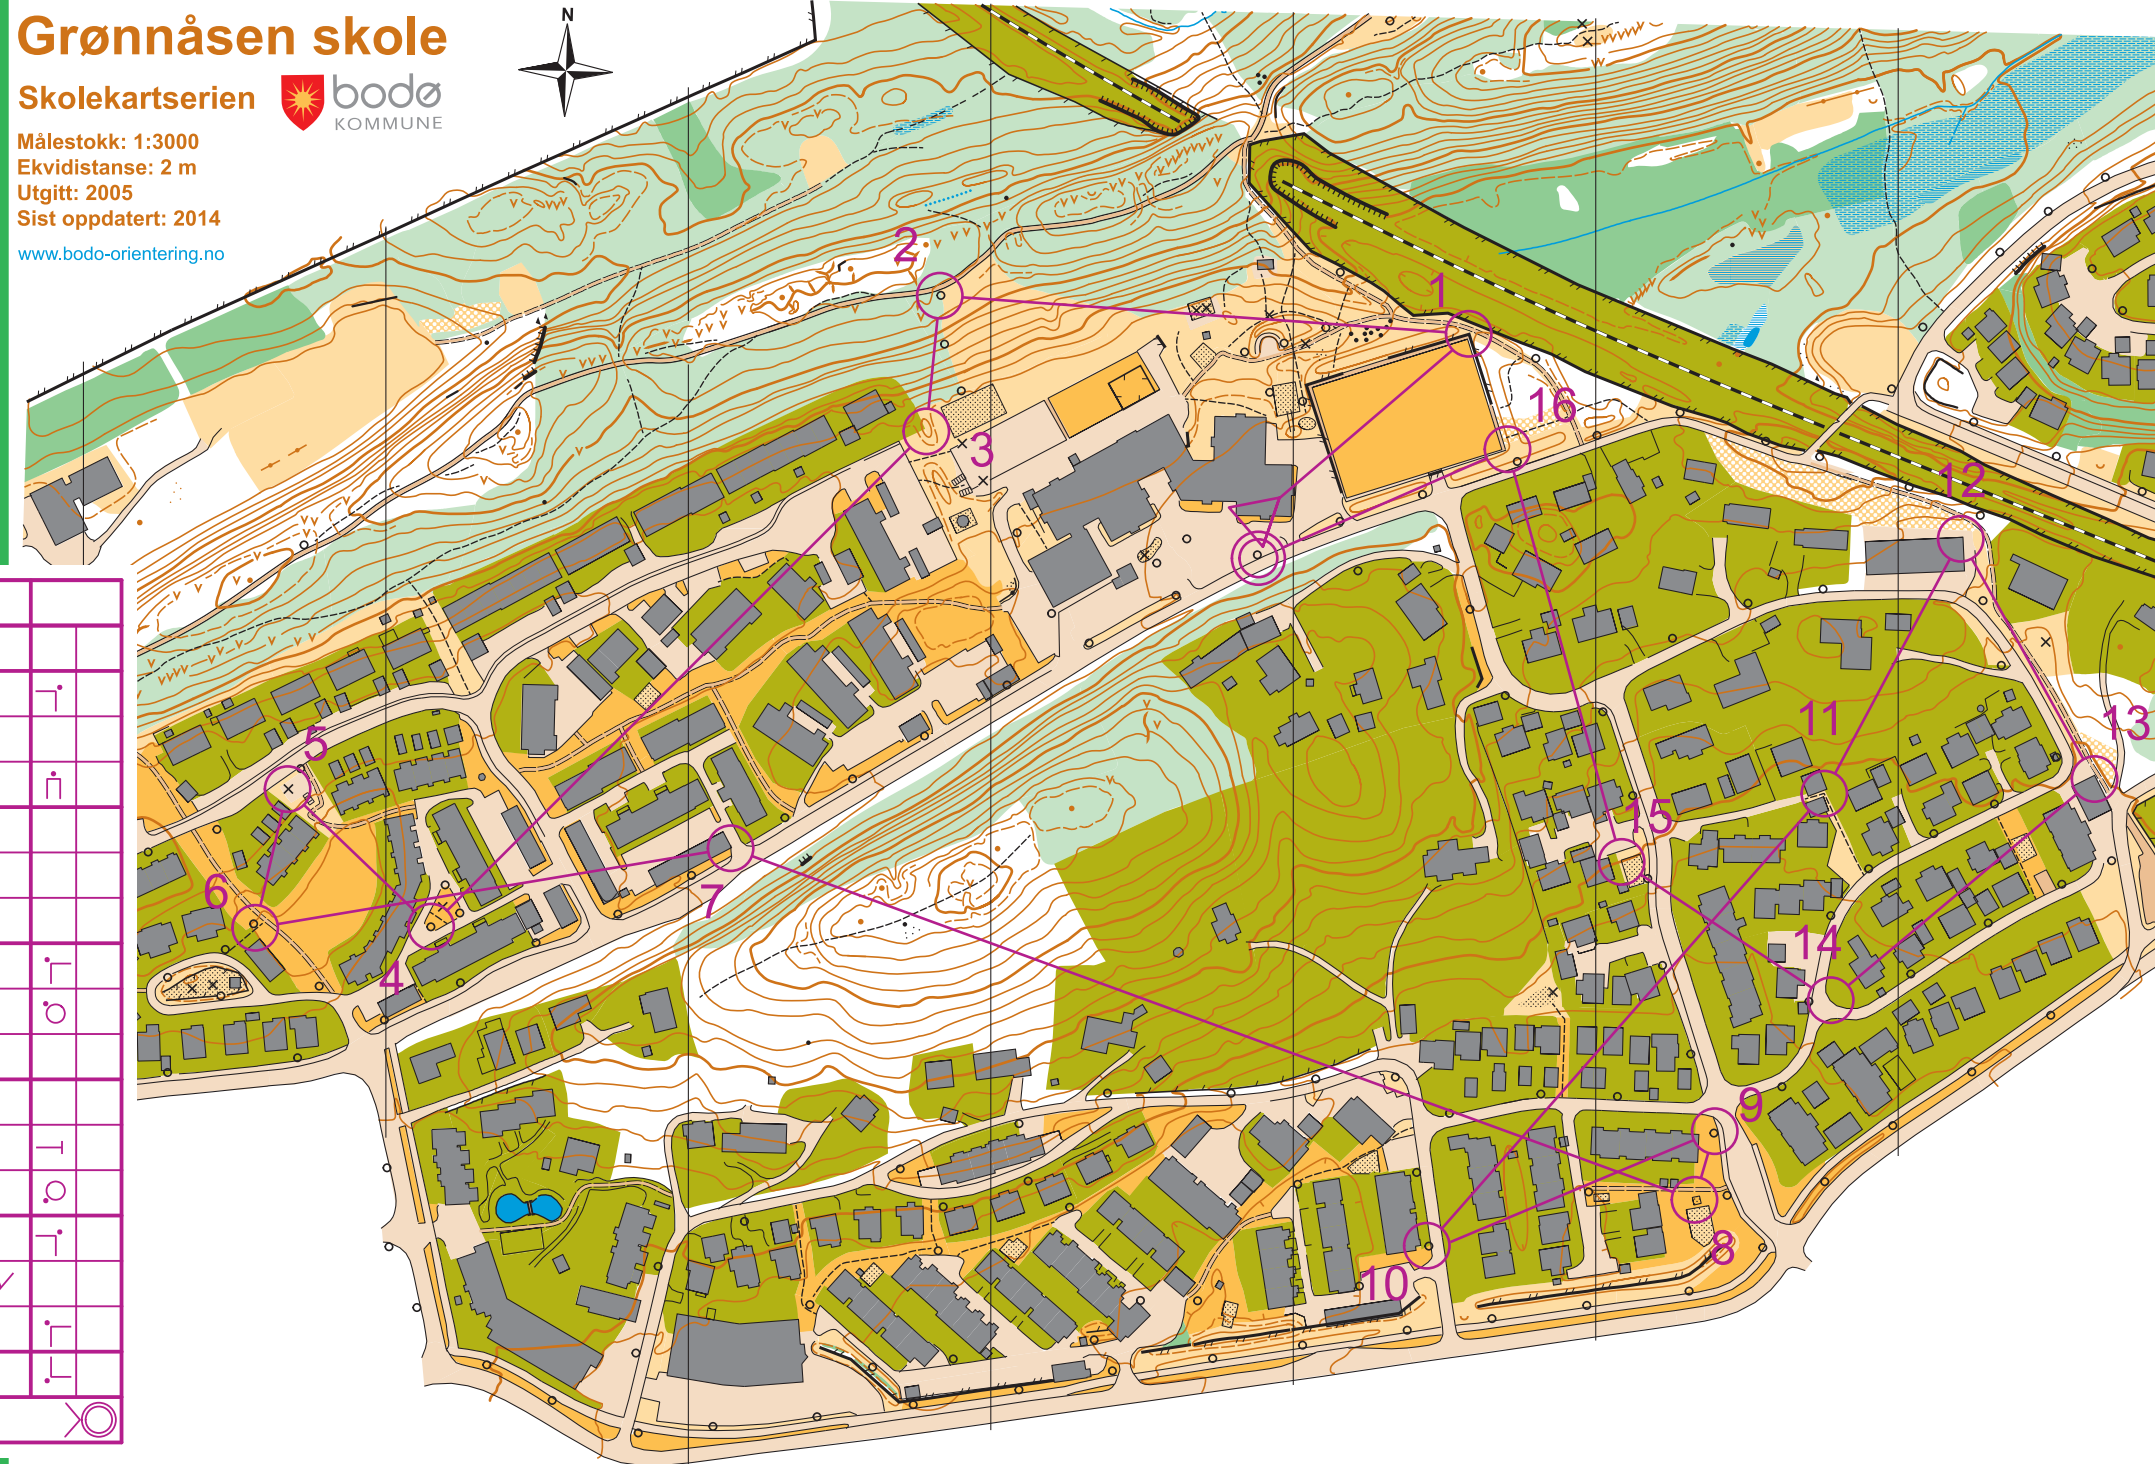

Grønnåsen skole

Skolekartserien

Målestokk: 1:3000

Ekvidistanse: 2 m

Utgitt: 2005

Sist oppdatert: 2014

www.bodo-orientering.no

A		2,5 km	
1	31	■	┌
2	91	○	┌
3	87	○	┌
4	32	○	
5	33	×	
6	34	○	
7	35	■	┌
8	36	×	○
9	37	○	
10	39	○	
11	40	/	┌
12	82	○	○
13	42	■	┌
14	43	/	┌
15	44	⋯	┌
16	83	◇	┌

○ 110 m ○